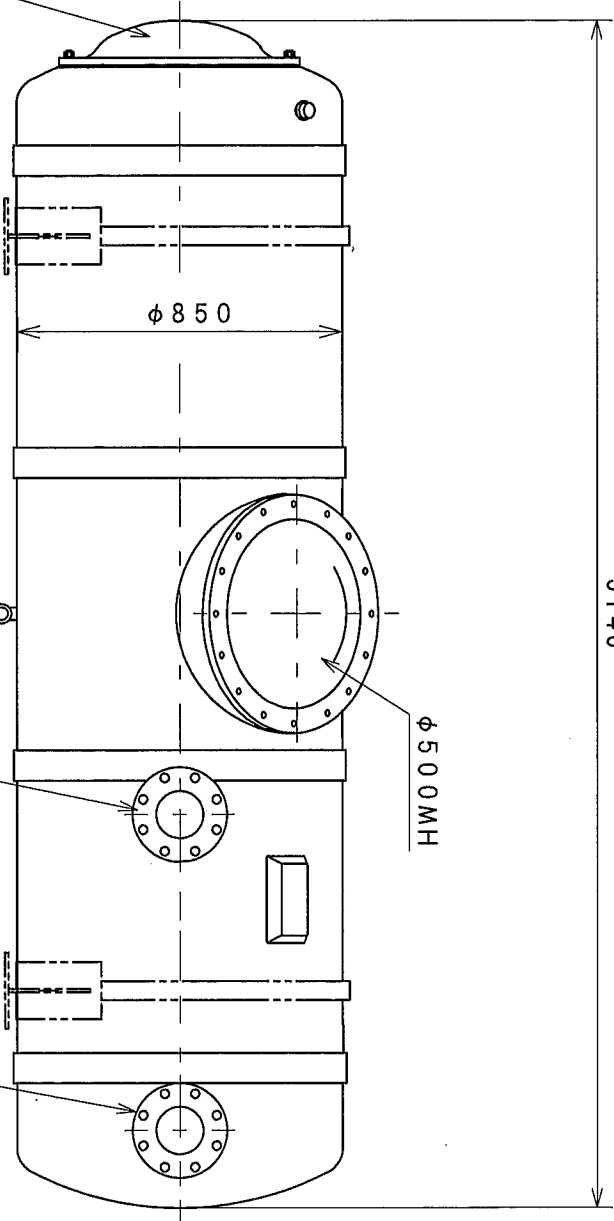

φ 500MMH

3140

φ 850

φ 500MMH

25A水栓エルボ  
フレン

100A10K  
液入口

100A10K  
液出口

CS-085-08