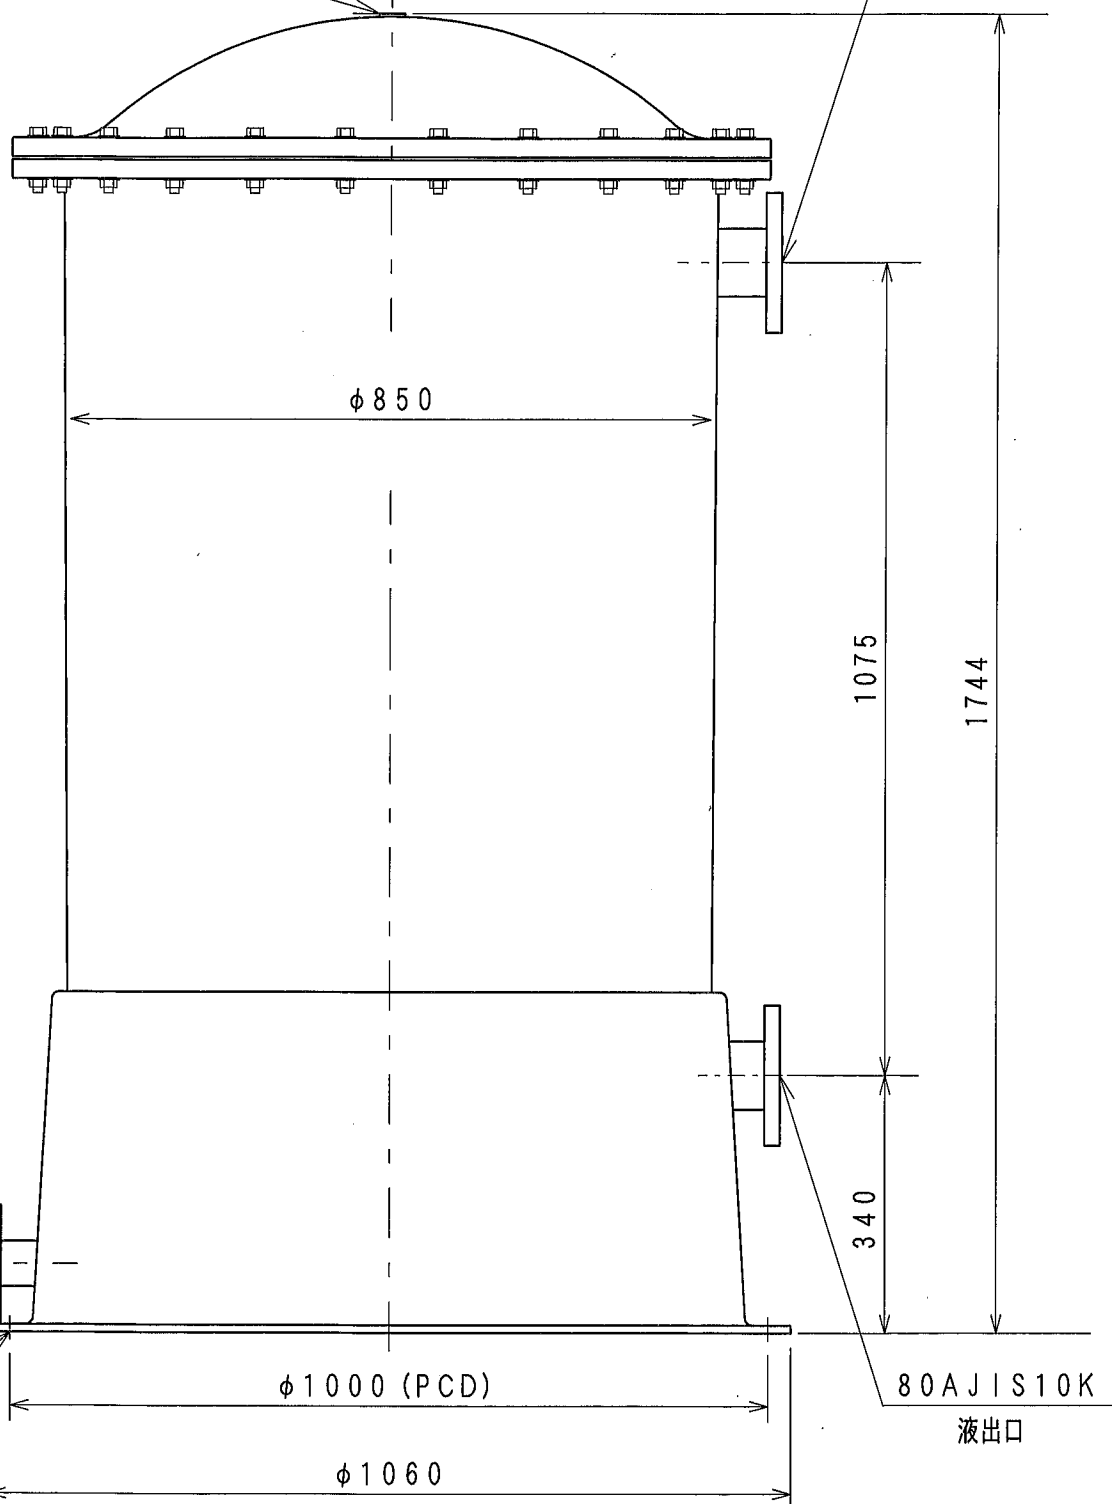

16A水栓ソケット
エア-抜き

80AJIS10K
液入口

50AJIS10K
ドレン

90

4-φ12

φ850

φ1000 (PCD)

φ1060

1075

1744

340

80AJIS10K
液出口

AC-085F